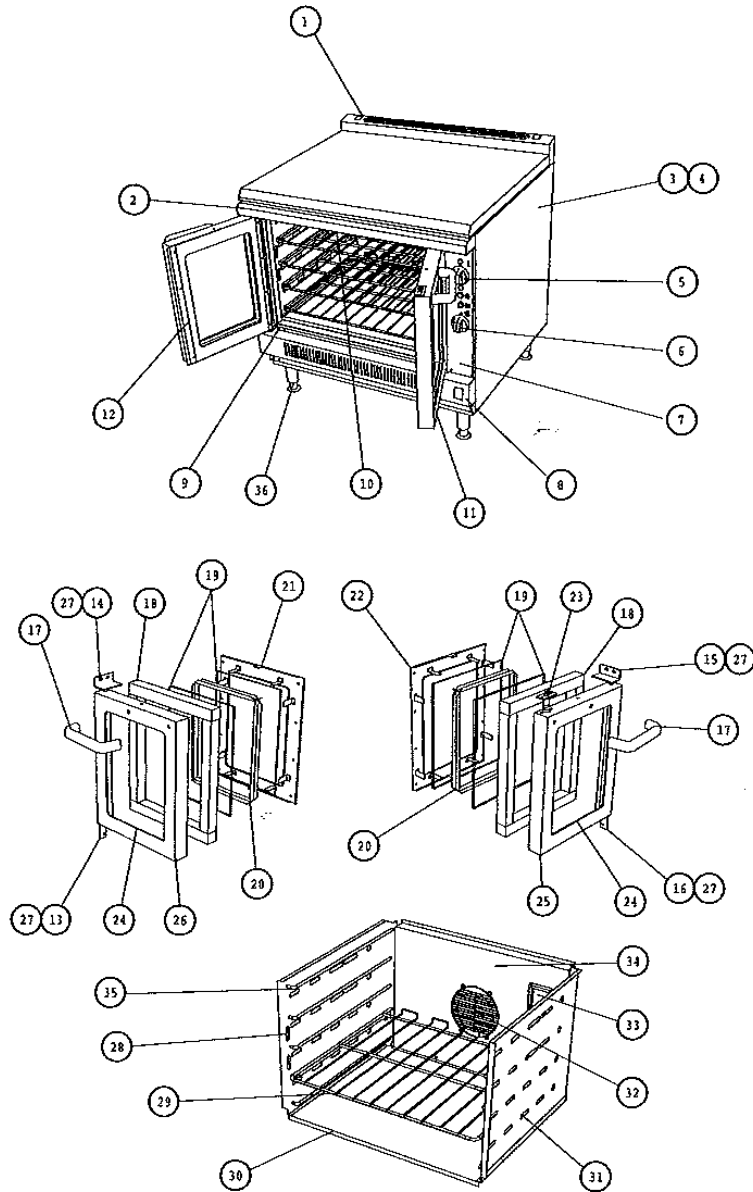

E2102 / E2112 - Fitments

E2112 FITMENTS

Part No	Spares No	Description
1	535500041	Worktop
2	535500042	Hinge cover
3	531740190	L/H Outer oven side panel
4	531740180	R/H Outer oven side panel
5	535500002	Oven control knob
6	535500003	Timer control knob
7	731063001	Oven control panel
8	535500005	Burner grill
9	731740302	Oven door seal kit
10	531740066	Oven door catch brkt
11	535500006	RH Door assembly
12	535500007	LH Door assembly
13	535500008	LH Bottom door hinge
14	535500009	LH Top door hinge
15	535500010	RH Top door hinge
16	535500011	RH Bottom door hinge
17	535480055	Door Handle
18	535500012	Door insulation
19	535500013	Door glass
20	535500014	Door glass spacer
21	535500015	LH Inner door panel
22	535500016	RH Inner door panel
23	535480054	Door Catch
24	734350060	Door seal 2.1 M
25	535500017	RH outer door panel
26	535500018	LH outer door panel
27	535480077	Door hinge bush
28	731740230	LH oven lining
29	731740250	Oven shelf
30	731740260	Oven bottom panel
31	731740220	RH oven lining
32	731740310	Fan Guard
33	731740352	Oven Light lense
34	731740270	Oven rear lining
35	731740240	Oven shelf runner
36	731740170	Adjustable Leg

E2102 / E2112 - Electrics

E2102

Item	Spares No.	Description
1	730960010	Rectangular Hotplate Assembly
2	730960100	Rectangular Hotplate Casting
3	730960040	Element Outer
4	730960030	Element Intermediate
5	730960020	Element Inner
6	730960150	Element Clamp Plate
7	730964060	Hotplate Lagging Box
8	730960114	Round Hotplate Assembly
9	730960101	Round Hotplate Casting
10		
11	730960050	Hotplate
12	730960115	Fixing Bracket
13	730964160	Cover Plate
14	730960116	Seal for Round Hotplate (not shown)
15	730960070	6 Position Switch
16	731000005	6 Position Switch c/w Knob
17	731000002	6 Position Switch Knob Only
18	730960112	Terminal Block Porcelain
19	731000006	Terminal Block Incoming
20	731000007	Neon Amber
21	731000008	Neon Red