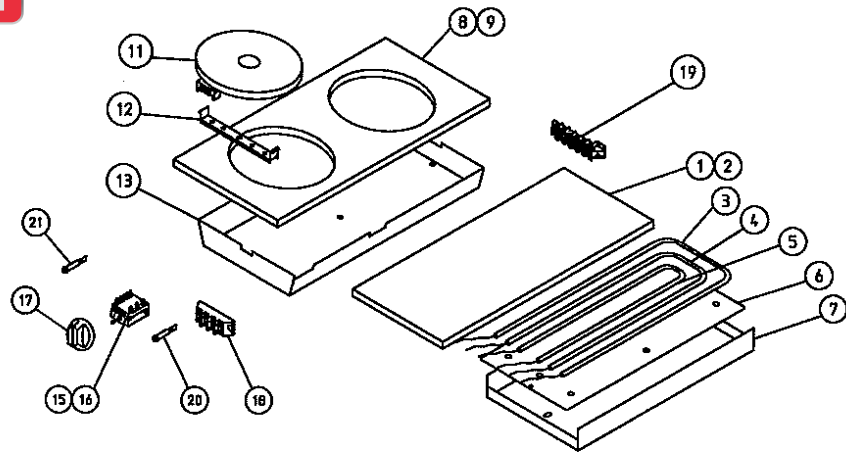

E2102 / E2112 - Fitments

E2112 FITMENTS

Part No	Spares No	Description
1	535500041	Worktop
2	535500042	Hinge cover
3	531740190	L/H Outer oven side panel
4	531740180	R/H Outer oven side panel
5	535500002	Oven control knob
6	535500003	Timer control knob
7	731063001	Oven control panel
8	535500005	Burner grill
9	731740302	Oven door seal kit
10	531740066	Oven door catch brkt
11	535500006	RH Door assembly
12	535500007	LH Door assembly
13	535500008	LH Bottom door hinge
14	535500009	LH Top door hinge
15	535500010	RH Top door hinge
16	535500011	RH Bottom door hinge
17	535480055	Door Handle
18	535500012	Door insulation
19	535500013	Door glass
20	535500014	Door glass spacer
21	535500015	LH Inner door panel
22	535500016	RH Inner door panel
23	535480054	Door Catch
24	734350060	Door seal 2.1 M
25	535500017	RH outer door panel
26	535500018	LH outer door panel
27	535480077	Door hinge bush
28	731740230	LH oven lining
29	731740250	Oven shelf
30	731740260	Oven bottom panel
31	731740220	RH oven lining
32	731740310	Fan Guard
33	731740352	Oven Light lense
34	731740270	Oven rear lining
35	731740240	Oven shelf runner
36	731740170	Adjustable Leg

E2102 / E2112 - Electrics

E2102

Item	Spares No.	Description
1	730960010	Rectangular Hotplate Assembly
2	730960100	Rectangular Hotplate Casting
3	730960040	Element Outer
4	730960030	Element Intermediate
5	730960020	Element Inner
6	730960150	Element Clamp Plate
7	730964060	Hotplate Lagging Box
8	730960114	Round Hotplate Assembly
9	730960101	Round Hotplate Casting
10		
11	730960050	Hotplate
12	730960115	Fixing Bracket
13	730964160	Cover Plate
14	730960116	Seal for Round Hotplate (not shown)
15	730960070	6 Position Switch
16	731000005	6 Position Switch c/w Knob
17	731000002	6 Position Switch Knob Only
18	730960112	Terminal Block Porcelain
19	731000006	Terminal Block Incoming
20	731000007	Neon Amber
21	731000008	Neon Red