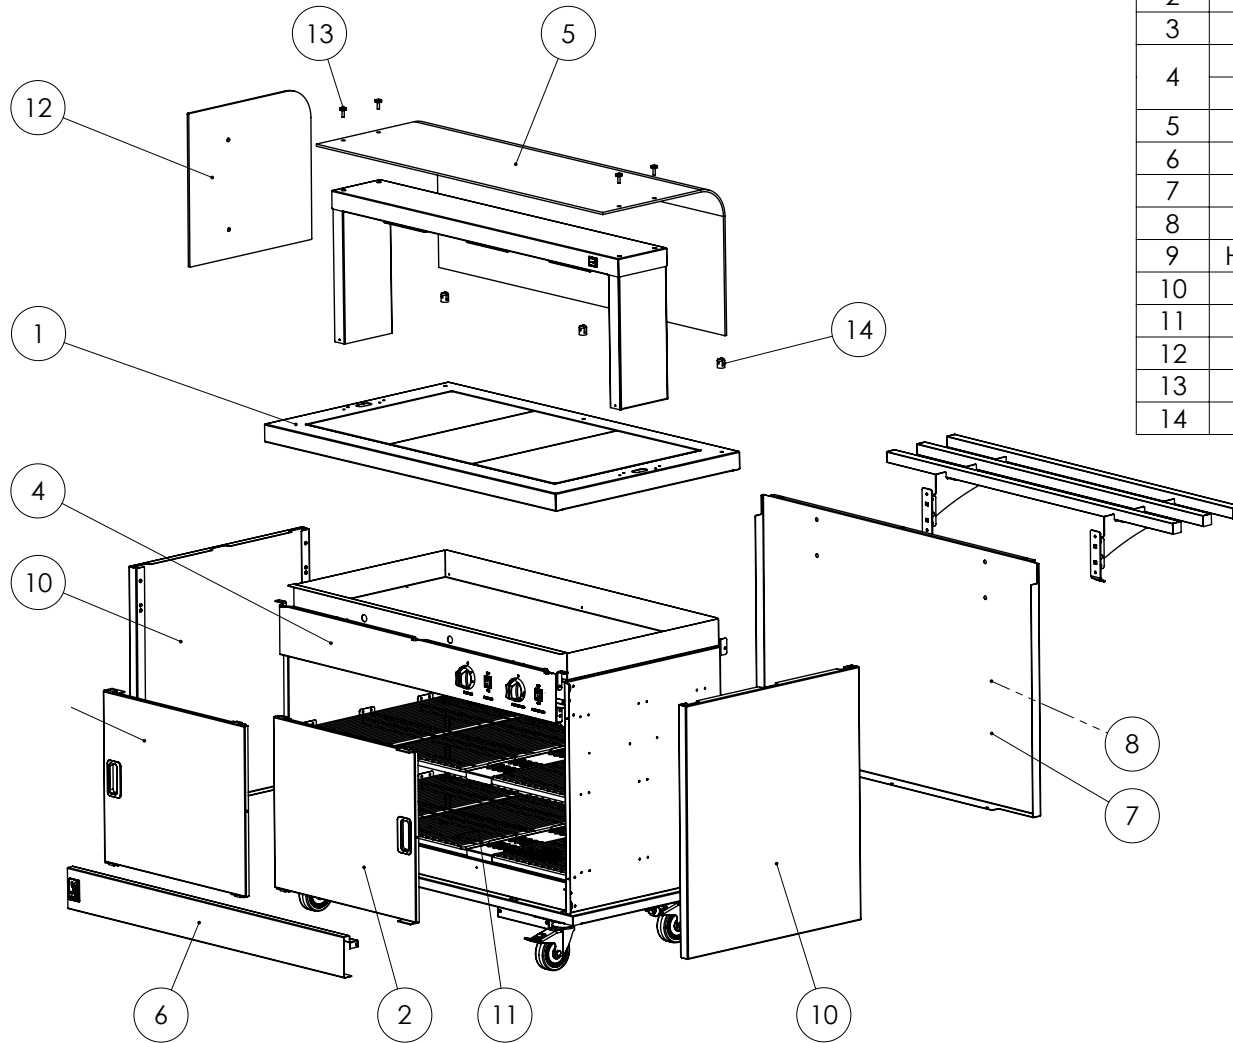

# SERVERIES - SPARES - FITMENTS

ITEM	DESCRIPTION	FC2	FC3	FC4
1	HOB ASSEMBLY	730950000	730960000	730970000
2	DOOR ASSEMBLY RH	730950001	730960001	730970001
3	DOOR ASSEMBLY LH	730950002	730960002	730970002
4	CONTROL PANEL (1 SWITCH)	730950003	730960003	730970003
	CONTROL PANEL (2 SWITCH)	730950020	730960009	730970013
5	GLASS SCREEN	730950004	730960004	730970004
6	LOWER FACIA	730950005	730960005	730970005
7	OUTER BACK PANEL	730950007	730960007	730970007
8	OUTER BACK PANEL - T	730950006	730960006	730970006
9	HALF GLASS SCREEN (NOT SHOWN)	730950008	730960008	730970008
10	OUTER SIDE PANEL	730950009	730950009	730950009
11	HOT CUPBOARD SHELVES	730950010	730950010	730950010
12	SIDE SCREEN	730950011	730950011	730950011
13	GLASS FIXING SCREW KIT	730950012	730950012	730950012
14	GLASS HOLDER	730950013	730950013	730950013

# SERVERIES - SPARES - CONTROLS

ITEM	DESCRIPTION	FC2 & FC3 & FC4
1	HOTPLATE REGULATOR	737630011
2	HOT CUPBOARD THERMOSTAT	539113130
3	ELEMENT & FAN ASSEMBLY	730950014
4	CONTROL KNOB - HOTPLATE REGULATOR	731610000
5	CONTROL KNOB - HOT CUPBOARD	535650011
6	ON/ OFF SWITCH	730910020
7	HOTPLATE	730950015
8	QUARTZ LAMP	730950016
9	MAINS CABLE ( NOT SHOWN)	730950019