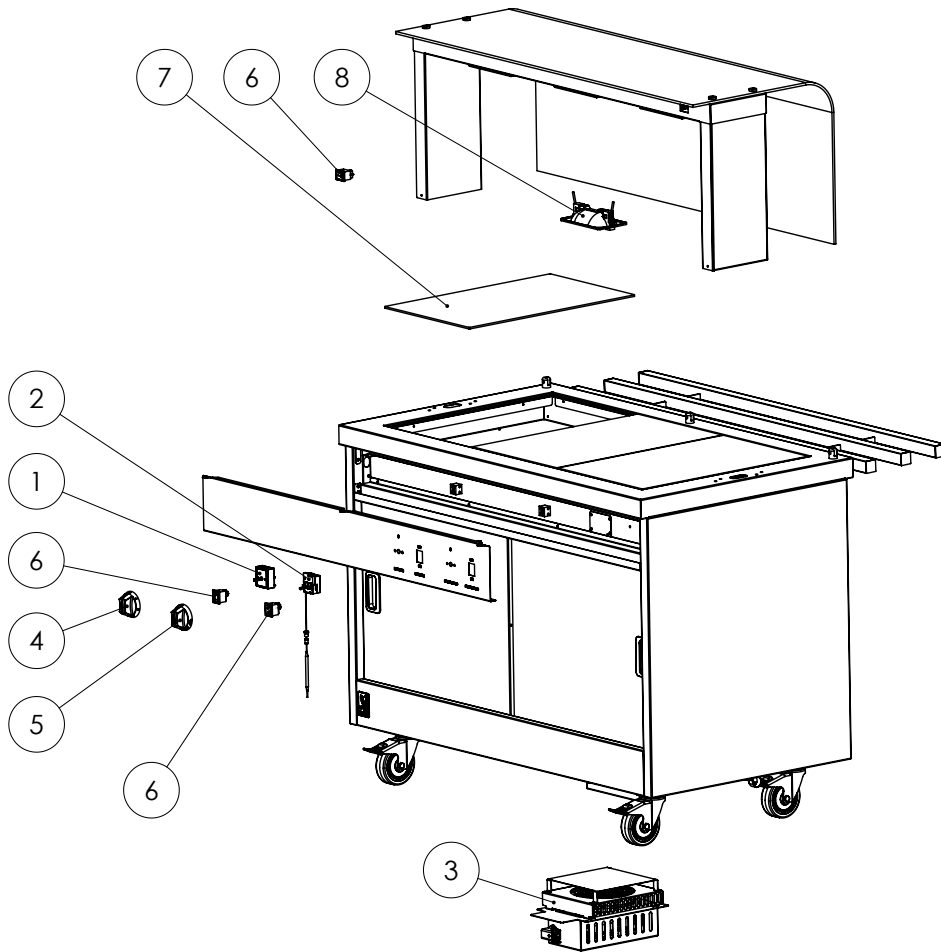

# SERVERIES - SPARES - FITMENTS

ITEM	DESCRIPTION	FC2	FC3	FC4
1	HOB ASSEMBLY	730950000	730960000	730970000
2	DOOR ASSEMBLY RH	730950001	730960001	730970001
3	DOOR ASSEMBLY LH	730950002	730960002	730970002
4	CONTROL PANEL (1 SWITCH)	730950003	730960003	730970003
	CONTROL PANEL (2 SWITCH)	730950020	730960009	730970013
5	GLASS SCREEN	730950004	730960004	730970004
6	LOWER FACIA	730950005	730960005	730970005
7	OUTER BACK PANEL	730950007	730960007	730970007
8	OUTER BACK PANEL - T	730950006	730960006	730970006
9	HALF GLASS SCREEN (NOT SHOWN)	730950008	730960008	730970008
10	OUTER SIDE PANEL	730950009	730950009	730950009
11	HOT CUPBOARD SHELVES	730950010	730950010	730950010
12	SIDE SCREEN	730950011	730950011	730950011
13	GLASS FIXING SCREW KIT	730950012	730950012	730950012
14	GLASS HOLDER	730950013	730950013	730950013

# SERVERIES - SPARES - CONTROLS

ITEM	DESCRIPTION	FC2 & FC3 & FC4
1	HOTPLATE REGULATOR	737630011
2	HOT CUPBOARD THERMOSTAT	539113130
3	ELEMENT & FAN ASSEMBLY	730950014
4	CONTROL KNOB - HOTPLATE REGULATOR	731610000
5	CONTROL KNOB - HOT CUPBOARD	535650011
6	ON/ OFF SWITCH	730910020
7	HOTPLATE	730950015
8	QUARTZ LAMP	730950016
9	MAINS CABLE ( NOT SHOWN)	730950019