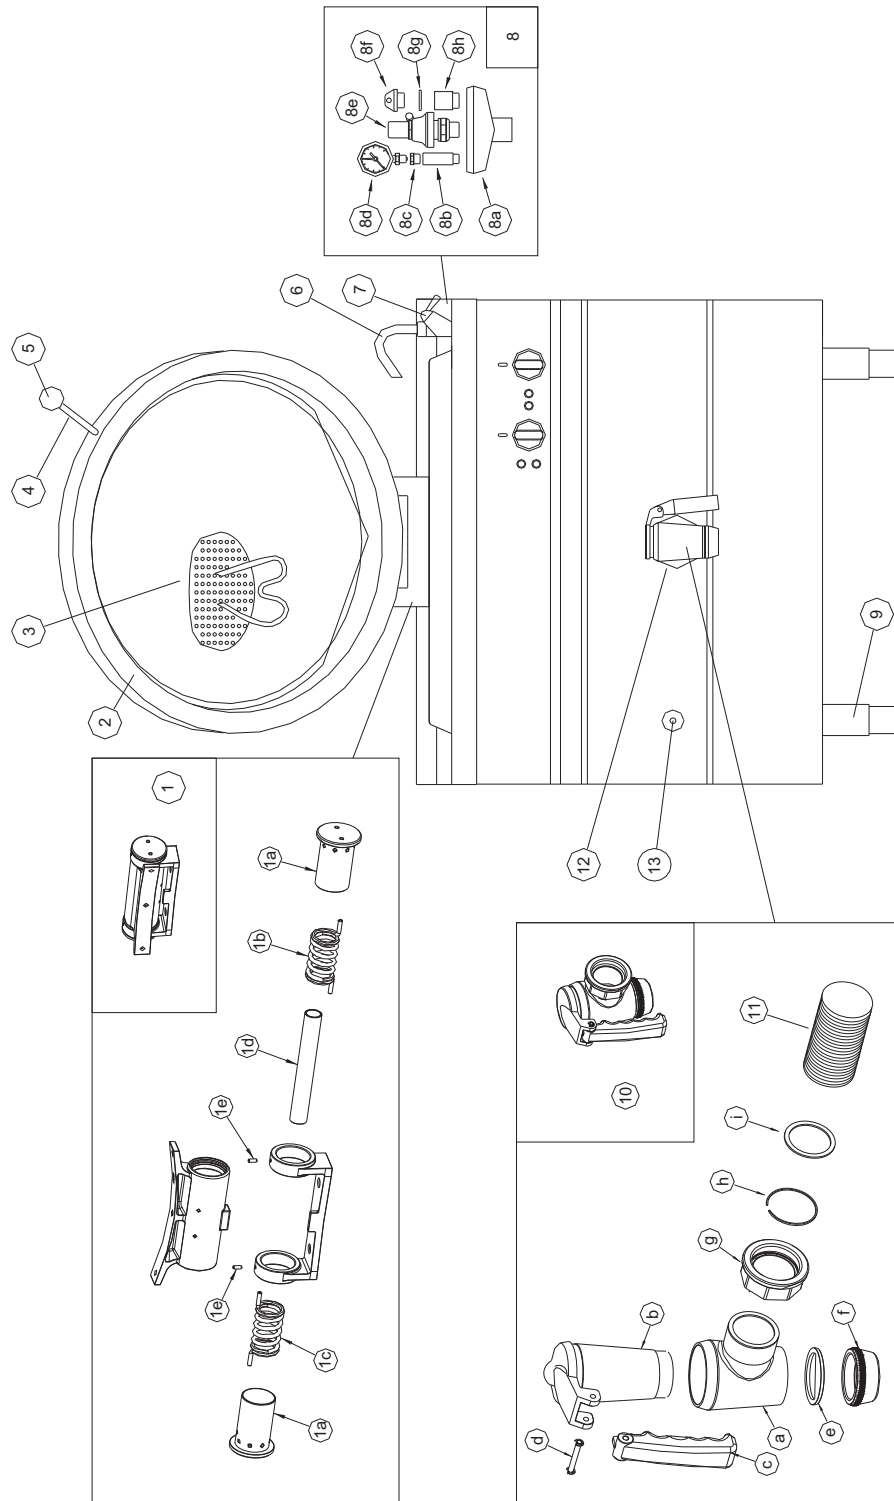

F900 SERIES

E9781 Boiling Pans - 100L/150L

Fitments and Controls

Fitments and Controls

Item	Description	Spares No.	Part No.
1.	Hinge Ø320	F900-20300096	20300096
1a.	Hinge pivot 20300096	F900-20300097	20300097
1b.	Spring DX d.4	F900-20500052	20500052
1c.	Spring SX d.4	F900-20500054	20500054
1d.	Tube for hinge	F900-50400062	50400062 L=225
1e.	Grain inox M6	F900-A99-05	A99-05
2.	Lid	F900-SMP0120-00	SMP0123-00
3.	Kettle filter	F900-30700122	30700122
4.	Handle extension	F900-20200014	20200014
5.	Cover handle	F900-20200013	20200013
6.	Water faucet	F900-30200072	30200072
7.	Mixer tap - 1 hole connection	F900-30200070	30200070
8.	Pressure gauge assembly	F900-GRP14-0002	GRP14-0002
8a.	Tube socket	F900-30300062	30300062
8b.	3/8" extension	F900-10400058	10400058
8c.	Reducer 3/8"M - 1/4"F	F900-10400052	10400052
8d.	Gauge display	F900-30300022	30300022
8e.	Safety valve 0.5bar	F900-30300014	30300014
8f.	3/4" plug	F900-10400061	10400061
8g.	O-ring 28	F900-10500110	10500110
8h.	3/4" extension	F900-10400059	10400059
9.	Foot (2")	F900-20100020	20100020
10.	Tap (2")	F900-30200198	30200198
a.	Tap body		
b.	Conical thread (male)		
c.	Cool touch handle	F900-30200182	30200182
d.	Fixing pin	F900-10200002	10200002
e.	Washer for drain tap		
f.	Ring for drain tap		
g.	Revolving dice (2")		
h.	Ring implantation dice (2")		
i.	Teflon washer Ø60 x 46 x 2 (mm)	F900-10500060	10500060
11.	Nipples	F900-10400006	10400006
12.	Tap boss (2")	F900-10200002	10200002
13.	Level tap	F900-30200050	30200050

F900 SERIES

E9781 Boiling Pans - 100L/150L

Lid Fitments

Lid Fitments

Item	Description	Spares No.	Part No.
1.	Autoclave lid	F900-SMP0126-00	SMP0126-00
2.	Gasket for autoclave lid	F900-10600290	10600290
3.	Lock clamp	F900-20300093	20300093
4.	Safety valve	F900-30300026	30300026