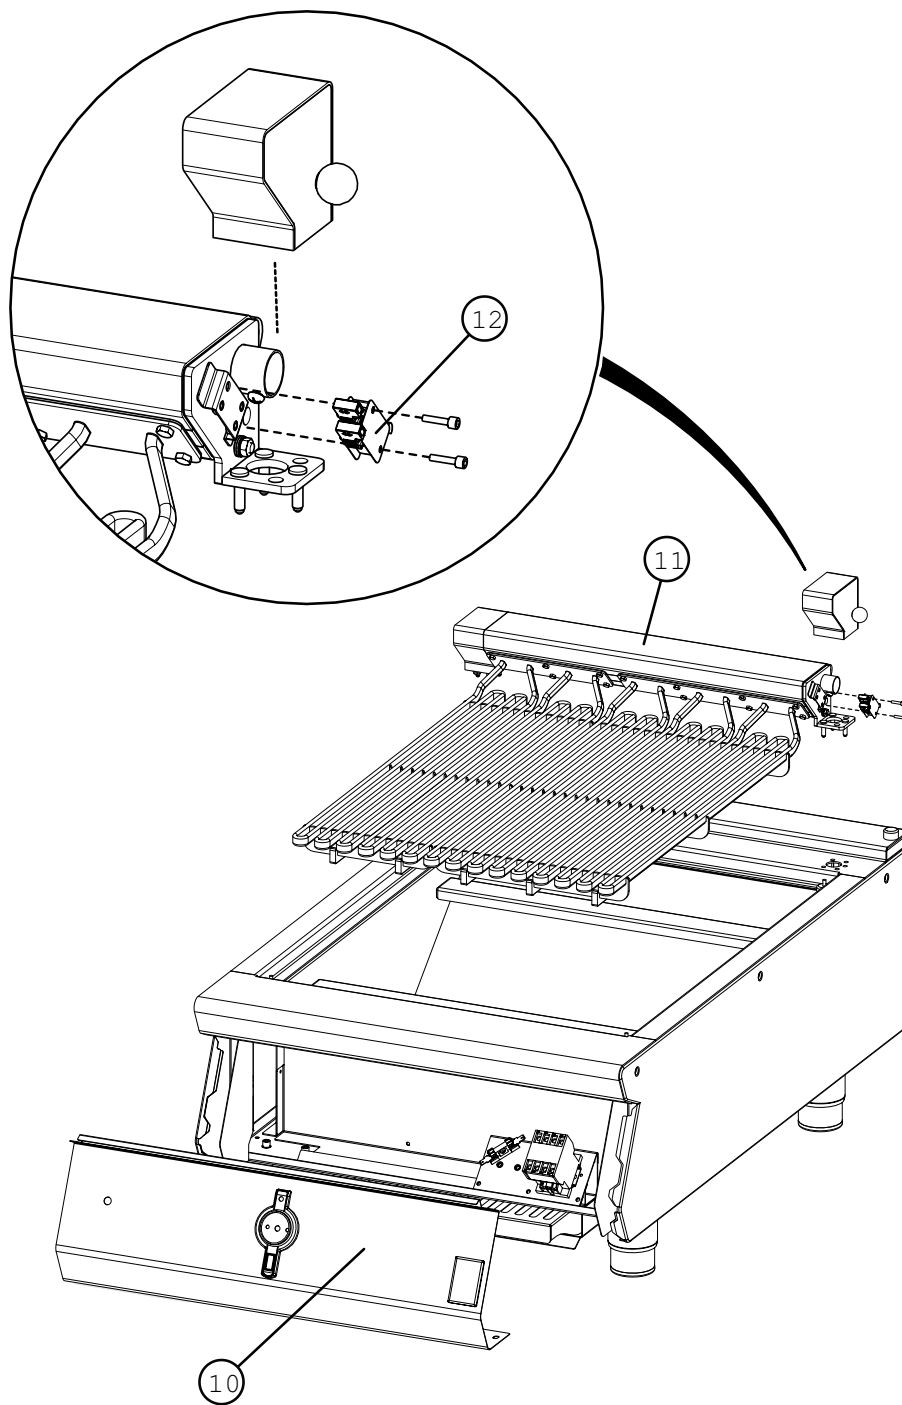

E9460 Electric Chargrill

Specific Parts

Specific Parts

<u>Item</u>	<u>Description</u>	<u>Spares No.</u>	<u>Part No.</u>
10.	Control panel	733650000	
11.	600 element c/w microswitch kit	735950000	880367
12.	Microswitch	735960015	RA9364